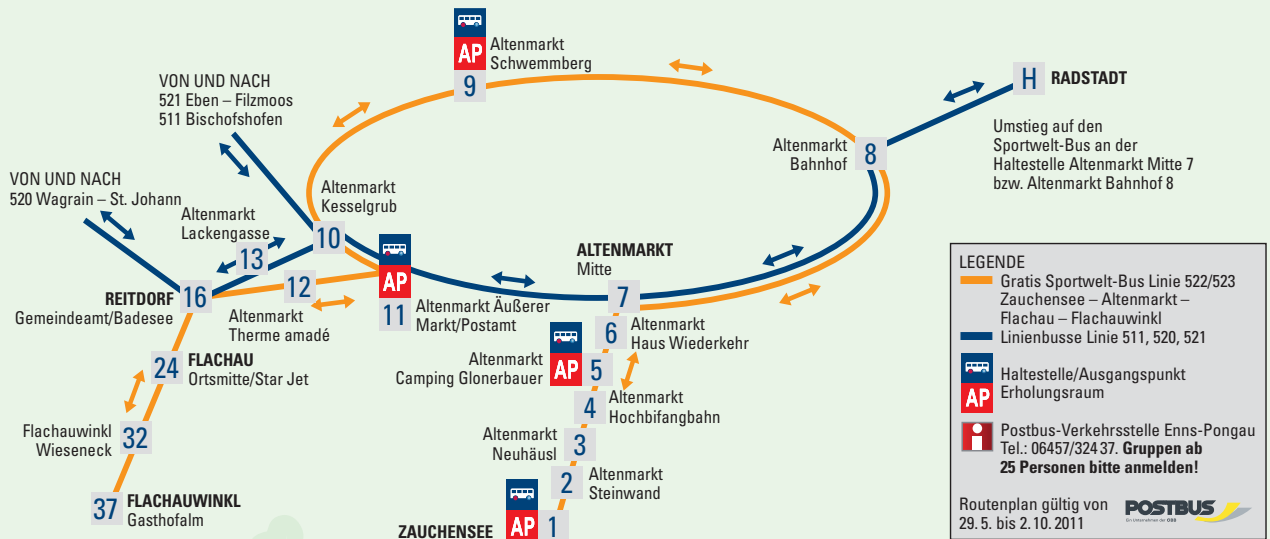

Flachauwinkl

und zurück!

Der GRATIS Sportwelt-Bus bringt das Bergvergnügen noch näher!

Der Sportwelt-Bus fährt vom 29. 5. bis 2. 10. 2011, täglich zwischen 8.09 und 18.15 Uhr in Altenmarkt-Zauchensee, Flachau-Flachauwinkl und zurück.

Mit den nachstehenden CARDS können Einheimische und Gäste den Sportwelt-Bus gratis benutzen. Auch für Radtransporte (max. 6 Räder pro Bus).

Routenplan:

Cards:

Altenmarkt-CARD

Für Einheimische von Altenmarkt-Zauchensee. Erhältlich im Gemeindeamt. Tel.: 06452/59 11 E-Mail: gemeinde@altenmarkt.at

Salzburger Sportwelt CARD

Für Gäste von Altenmarkt-Zauchensee. Erhältlich beim Gastgeber.

Magic-CARD

Für Magic-Mountains-Gäste. Erhältlich im Magic-Mountains-Club in Zauchensee.

www.altenmarkt-zauchensee.at

Zeichenerklärung: R = Rufbus bitte um Anmeldung mind.1 Stunde vor Abfahrt, Tel.: 0664-2225100

AP Haltestelle / Ausgangspunkt Erholungsraum

Sa - Samstag

Freifahrt mit Zauchensee- / Altenmarkt- oder Flachau-Card zwischen Zauchensee und Flachauwinkl im gelb markierten Fahrplanbereich.